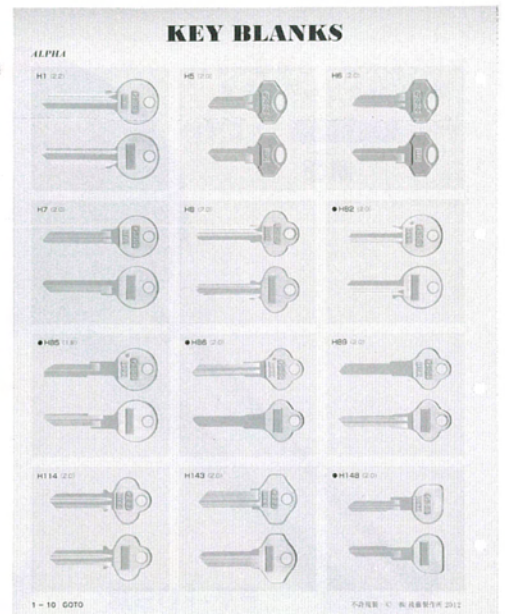

NEWS

セール価格対象期間

2012

4/16月 ~ 5/31木

みなさま

待望のキーブランクリストが完成しました!!

何と今回のキーブランクリストは“メーカー別”です。初心者からベテランの方まで幅広くご使用いただけます。キーブランク製造会社が手掛けたキーブランクリストですから中身に絶対の自信あり!! この機会に是非お買い求め下さい。

中身は
このような感じ

メーカー別で
キーブランクが
探しやすくな
っています

使い慣れた
HMASKF... で
分かりやすい

専用ファイル付属

セール特別価格は
営業部までお問合せください。

〈3冊構成で分かりやすくなっています〉

掲載内容

H1~H821 / A1~A674
S1~S154 / F1~F181 / その他
※住宅で使われていないキーブランクは
他の冊子に収録されています。

掲載内容

M1~M434 / K1~K243
CY1~CY15 / バイクシャッター
その他

掲載内容

F1~F181 / 棒鍵 1~50
管鍵 1~13 / 特注キー各種
ラバーキー各種 / キーマシン・各種治具
その他

※単冊での販売はしておりませんのでご了承ください。