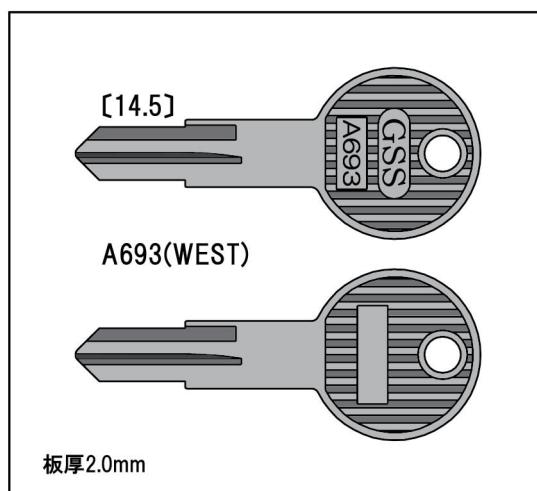

敬具

記

品 番 A693
メーカー WEST
板 厚 2.0mm
用 途 門扉（その他）

※2022年1月現在の最終品番

H	M	A	S	K	F	CY	MT
H839 WEST	M445 YAMAHA	A693 WEST	S156 HAFELE	K243 KYMCO	F202 NAGASAWA	CY25 YAMAHA	MT11/MT11A HONDA