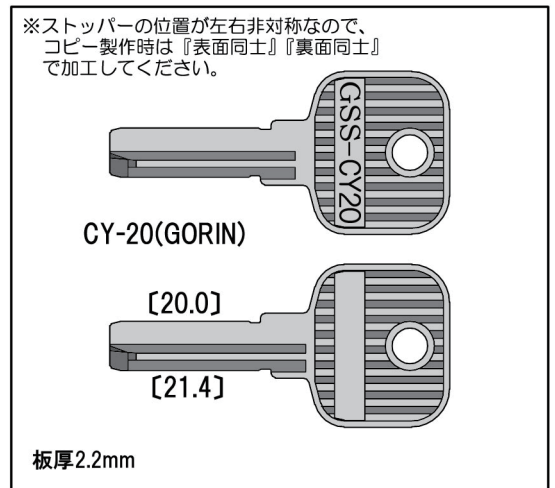

敬具

記

品 番 CY-20  
メーカー GORIN  
板 厚 2.2mm  
用 途 自転車（その他）

注意！ストッパーの位置が左右非対称なので、コピー製作時は  
『表面同士』『裏面同士』で加工してください。

ストッパーの位置が違います。

※平成31年2月現在の最終品番

H	M	A	S	K	F	CY	MT
H838 UCHIDA	M443 HONDA	A691 TOCHIGIYA	S155 BURG	K243 KYMCO	F202 NAGASAWA	CY20 GORIN	MT-10 HONDA