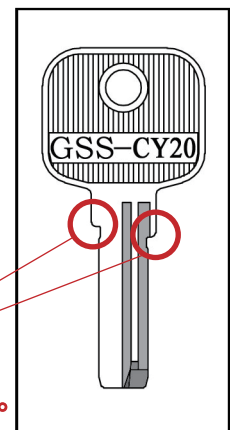

敬具

記

品 番 CY-20  
メーカー GORIN  
板 厚 2.2mm  
用 途 自転車（その他）

注意！ストッパーの位置が左右非対称なので、コピー製作時は  
『表面同士』『裏面同士』で加工してください。

ストッパーの位置が違います。

※平成31年2月現在の最終品番

H	M	A	S	K	F	CY	MT
H838 UCHIDA	M443 HONDA	A691 TOCHIGIYA	S155 BURG	K243 KYMCO	F202 NAGASAWA	CY20 GORIN	MT-10 HONDA