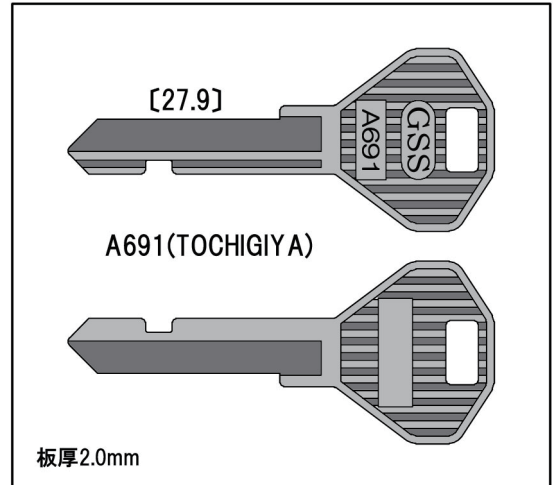

敬具

記

品 番 A691
メーカー TOCHIGIYA
板 厚 2.0mm
用 途 立体駐車場錠（その他）

※平成30年11月現在の最終品番

H	M	A	S	K	F	CY	MT
H838 UCHIDA	M442 SUZUKI	A691 TOCHIGIYA	S155 BURG	K243 KYMCO	F202 NAGASAWA	CY19 BRIDGESTONE	MT-10 HONDA