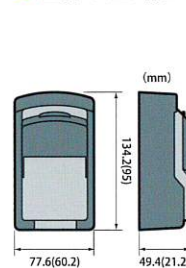

名称	カギ番人ネオ南京錠型4桁ダイヤル式
型式	DC1
材質	本体:アルミ合金/亜鉛合金 ダイヤル:ABS
重量	750g
暗証番号	10,000通り
付属品	ブラケット(レバーハンドル設置用部品)

● 壁付け型4桁ダイヤル式

名称	カギ番人ネオ壁付け型4桁ダイヤル式
型式	DS2
材質	本体:アルミ合金/亜鉛合金 ダイヤル:ABS
重量	650g
暗証番号	10,000通り
付属品	ビス・プラグ(各4本)