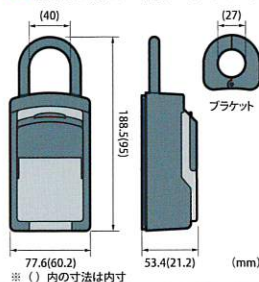

- 防災・備品倉庫の鍵管理に
- 不動産仲介業者の空き部屋の立ち入りに
- 設備業者・マンションの管理室などの鍵管理に
- 小物や伝言メモなどの受け渡しに
- ご自宅や別荘などの鍵管理に
- アウトドア・屋外でのレジャーの鍵管理に(車に)

片手でカンタン  
ラクラク操作!

手のひらサイズで持ち運びもラクラク  
ダイヤルを合わせるだけのカンタン操作

**主な設置場所**

玄関のドアに

壁に設置

建物の金具に

車に

**製品概要**

**特徴**

- ダイアル式の簡単操作でキーは不要です。
- 暗証番号はお好きな番号に設定可能です。変更も自由に行えます。
- カードも鍵も入る大容量。
- 本体内部に保管ケースを設置。鍵の出し入れをスムーズに行えます。
- 掛金部分と本体背面に傷防止加工を施し、物件に傷が付きにくい。
- ダイアル保護カバーでほこりやゴミの侵入を防ぎます。

**施錠方法**

**仕様**

● 南京錠型4桁ダイヤル式

名称	カギ番人ネオ南京錠型4桁ダイヤル式
型式	DC1
材質	本体:アルミ合金/亜鉛合金 ダイヤル:ABS
重量	750g
暗証番号	10,000通り
付属品	ブラケット(レバーハンドル設置用部品)

● 壁付け型4桁ダイヤル式

名称	カギ番人ネオ壁付け型4桁ダイヤル式
型式	DS2
材質	本体:アルミ合金/亜鉛合金 ダイヤル:ABS
重量	650g
暗証番号	10,000通り
付属品	ビス・プラグ(各4本)